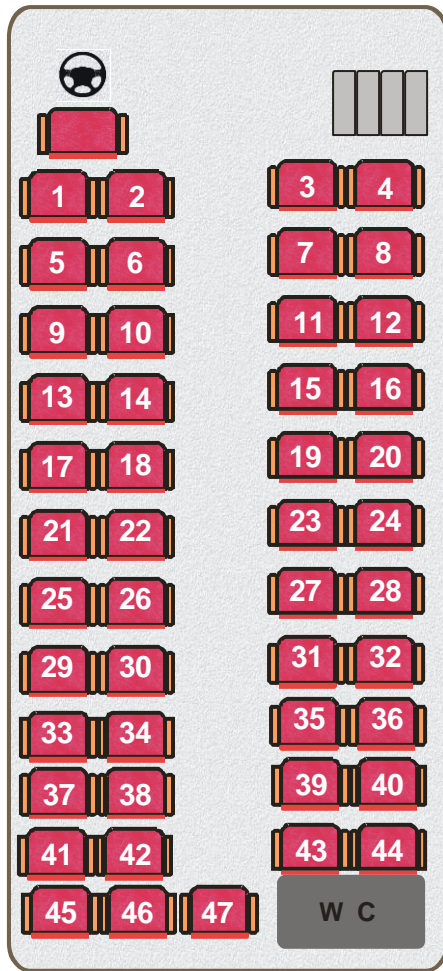

Volvo 9800

 47 ASIENTOS RECLINABLES	 SONIDO STEREO	 SEGURO DE VIAJERO
 AIRE ACONDICIONADO	 PORTA EQUIPAJE	 AMPLIAS CAJUELAS
 VIDEO/DVD	 W.C.	 MICROFONO