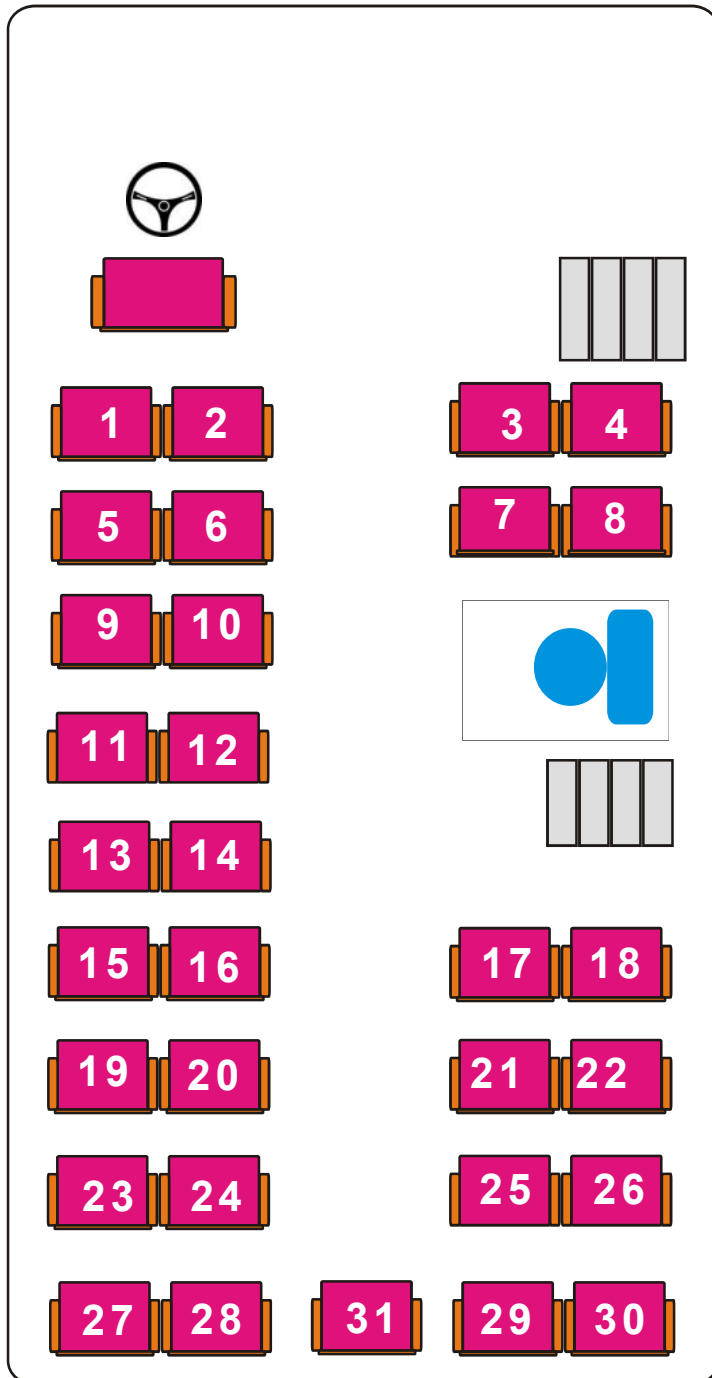

Autobus Yutong

31 ASIENTOS RECLINABLES

VIDEO HD/LCD

SONIDO STEREO

AIRE CLIMATIZADO INDIVIDUAL

2 PUERTAS DE ACCESO

MICROFONO

W.C.