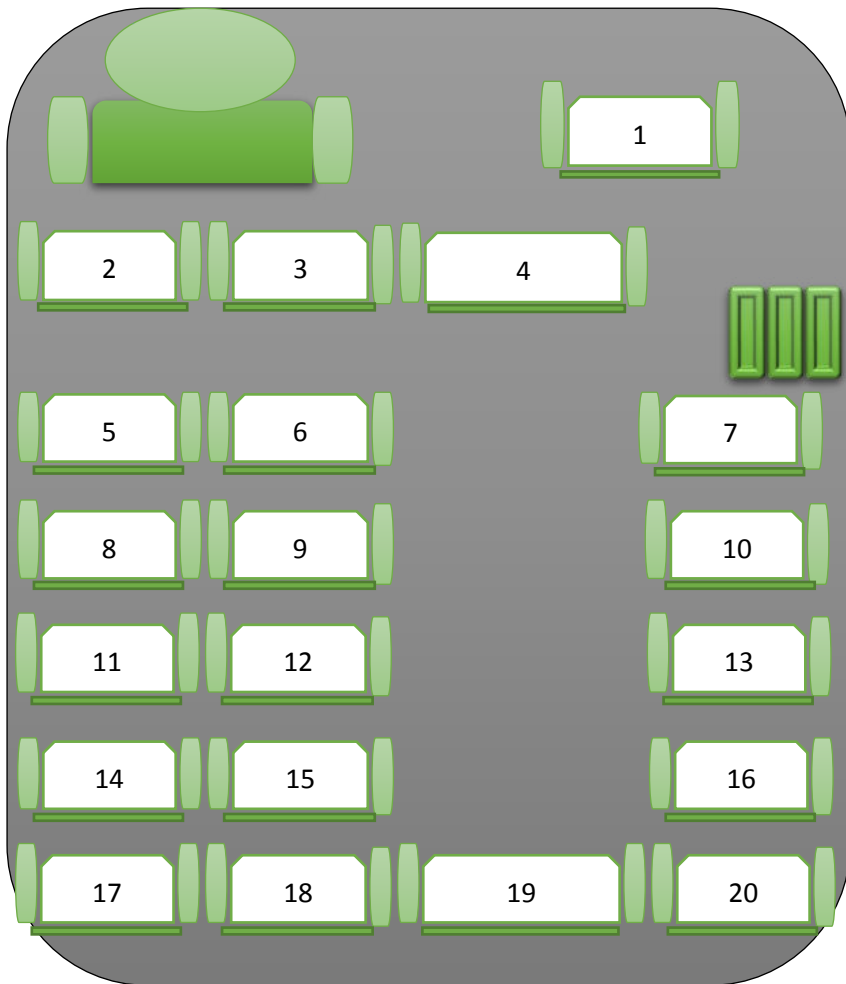

**SPRIN**

20 ASIENTOS RECLIN  
1 PUERTA DE ACCI  
AIRE CLIMATICC  
SONIDO ESTERE  
PANTALLA DE PLAS  
DVD

**TER**

ABLES

ESO

3

0

SMA