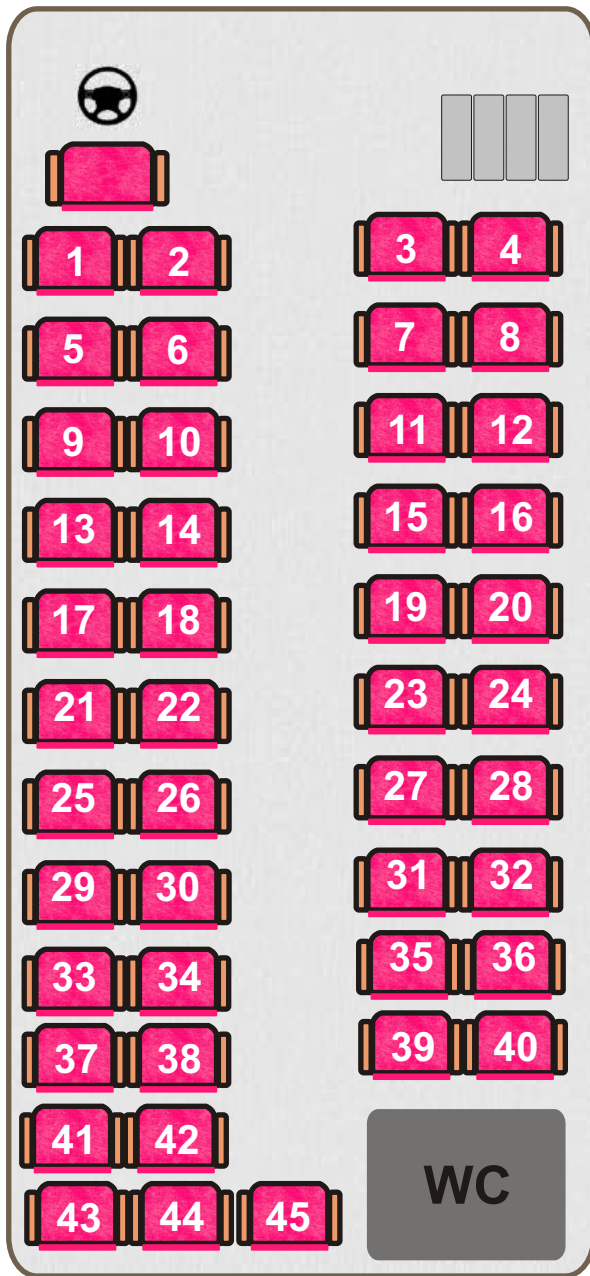

Volvo 8300

	45 ASIENTOS RECLINABLES		SONIDO STEREO		SEGURO DE VIAJERO
	AIRE ACONDICIONADO		PORTA EQUIPAJE		AMPLIAS CAJUELAS
	VIDEO/DVD		W.C.		MICROFONO