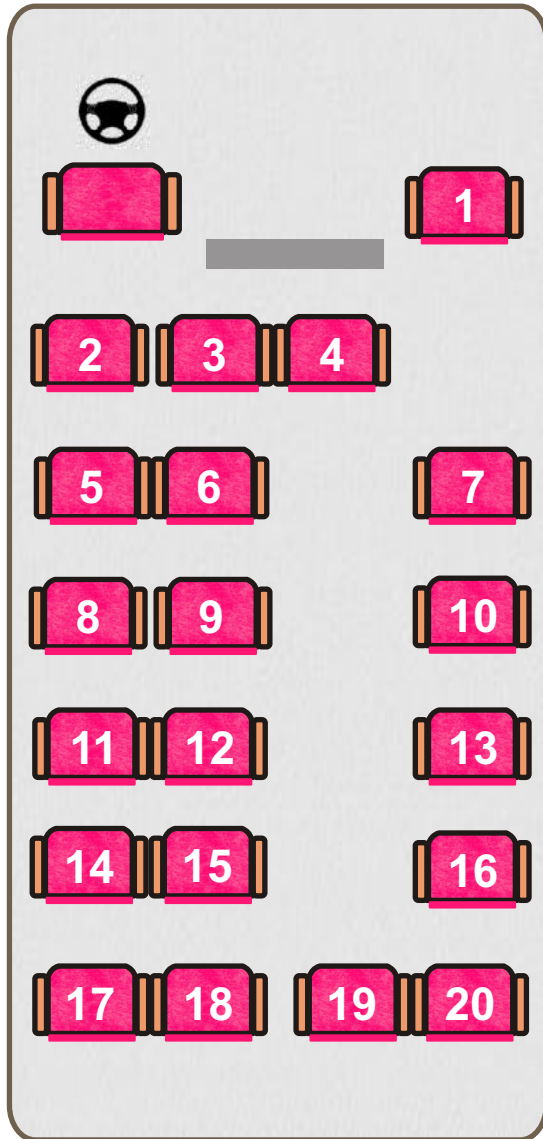

Sprinter

	20 ASIENTOS RECLINABLES		SONIDO STEREO		SEGURO DE VIAJERO
	AIRE ACONDICIONADO		PORTA EQUIPAJE		OPERADORES CALIFICADOS
	VIDEO HD/LCD		ECOLOGICOS		FRENOS ABS
	MICROFONO				

rentaturismar